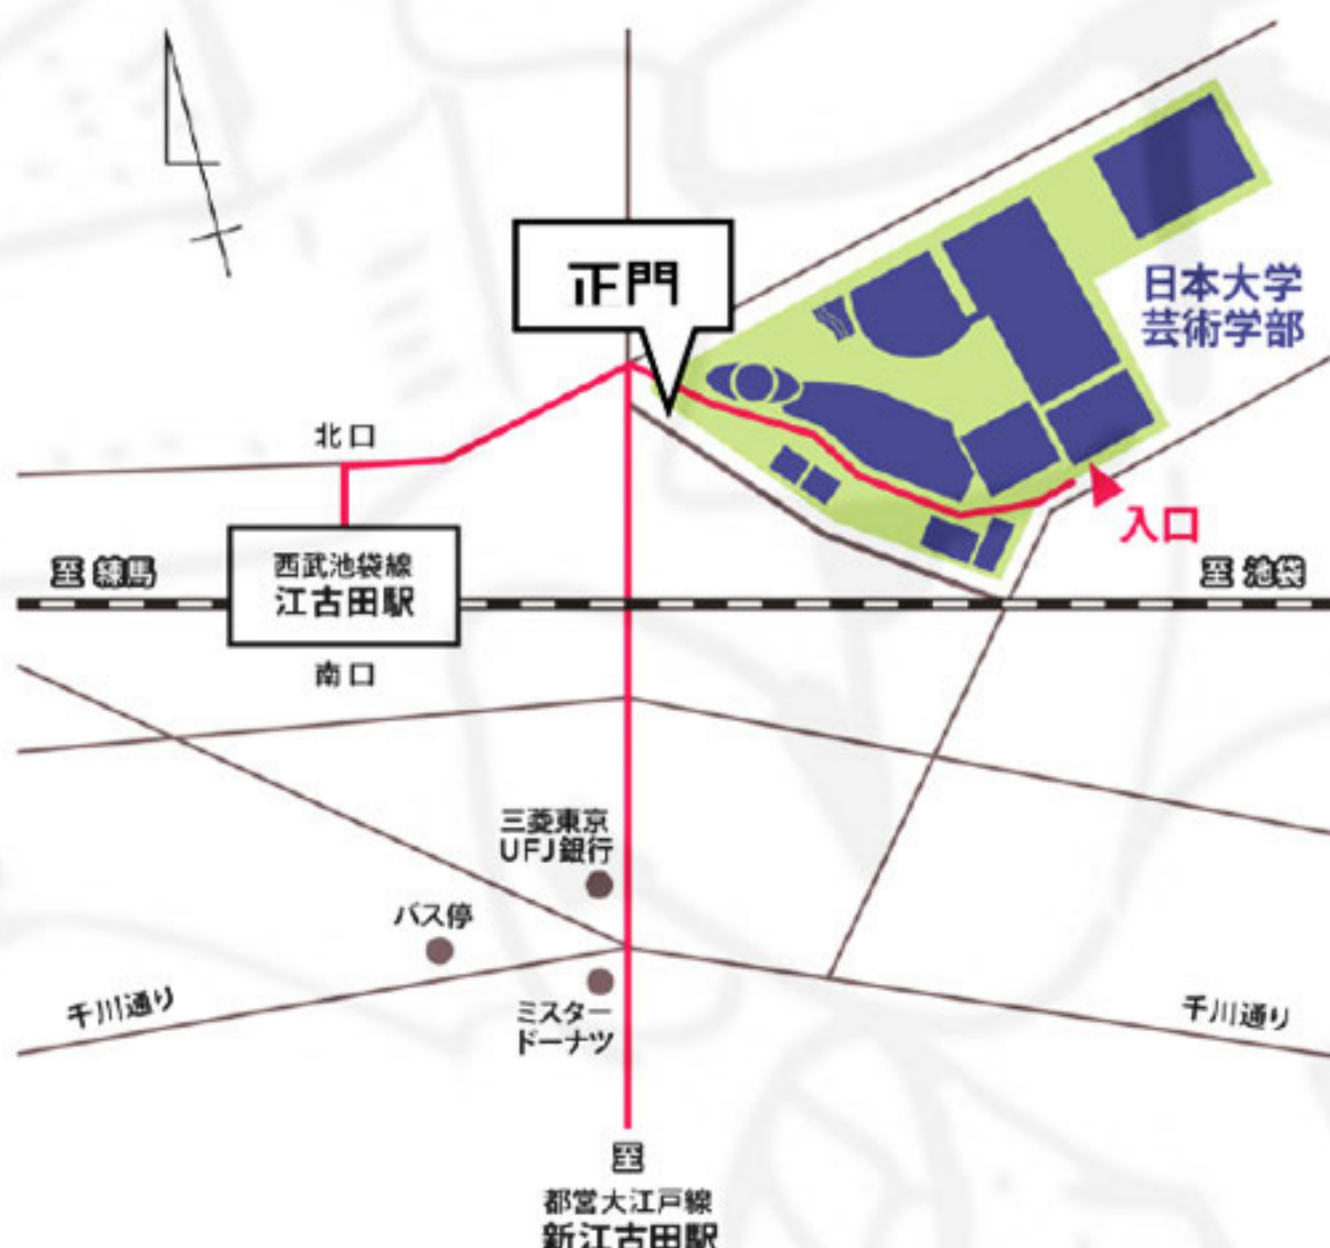

19日 (月)

上映時間	タイトル	
18:30 - 18:40	あしなみ合わせて	10min
18:40 - 18:55	みないふり	15min
18:55 - 19:05	決闘	10min
19:05 - 19:15	(休憩 10分)	
19:15 - 19:40	年齢と時刻	25min
19:40 - 19:50	〇〇女子	10min
19:50 - 20:20	そのそこには	性的表現有り 30min

20日 (火)

上映時間	タイトル	
18:30 - 18:40	手紙	10min
18:40 - 18:50	さよならMelancholy	10min
18:50 - 19:10	風の彫刻家	20min
19:10 - 19:20	Clock	10min
19:20 - 19:30	(休憩 10分)	
19:30 - 19:50	君と会えたら	20min
19:50 - 20:20	もう走りたくない	30min
20:20 - 20:30	うまずたゆまず	10min

22日 (木)

上映時間	タイトル	
18:30 - 18:40	あさがお	10min
18:40 - 19:10	その指先から	30min
19:10 - 19:20	SEARCH	10min
19:20 - 19:30	(休憩 10分)	
19:30 - 20:00	刻む	30min
20:00 - 20:20	気ままな時間	20min

23日 (金)

上映時間	タイトル	
18:30 - 18:40	FOCUS	10min
18:40 - 19:10	ブルー・ジェーン	30min
19:10 - 19:20	覚めない夢	R-18作品 10min
19:20 - 19:30	(休憩 10分)	
19:30 - 20:00	FILAMENT	暴力表現有り 30min
20:00 - 20:10	阿呆の舞	暴力表現有り 10min
20:10 - 20:40	サカナになりたい	30min

日本大学芸術学部

〒176-8525 東京都練馬区旭丘 2-42-1
(西武池袋線各駅停車にて江古田駅下車、北口より徒歩2分)

Focus in とは、日本大学芸術学部映画学科 3 年生と 4 年生の監督、撮影録音、演技コースによる作品上映会である。固定概念に囚われない様々なジャンルにあなたも面白いと感じるだろう。